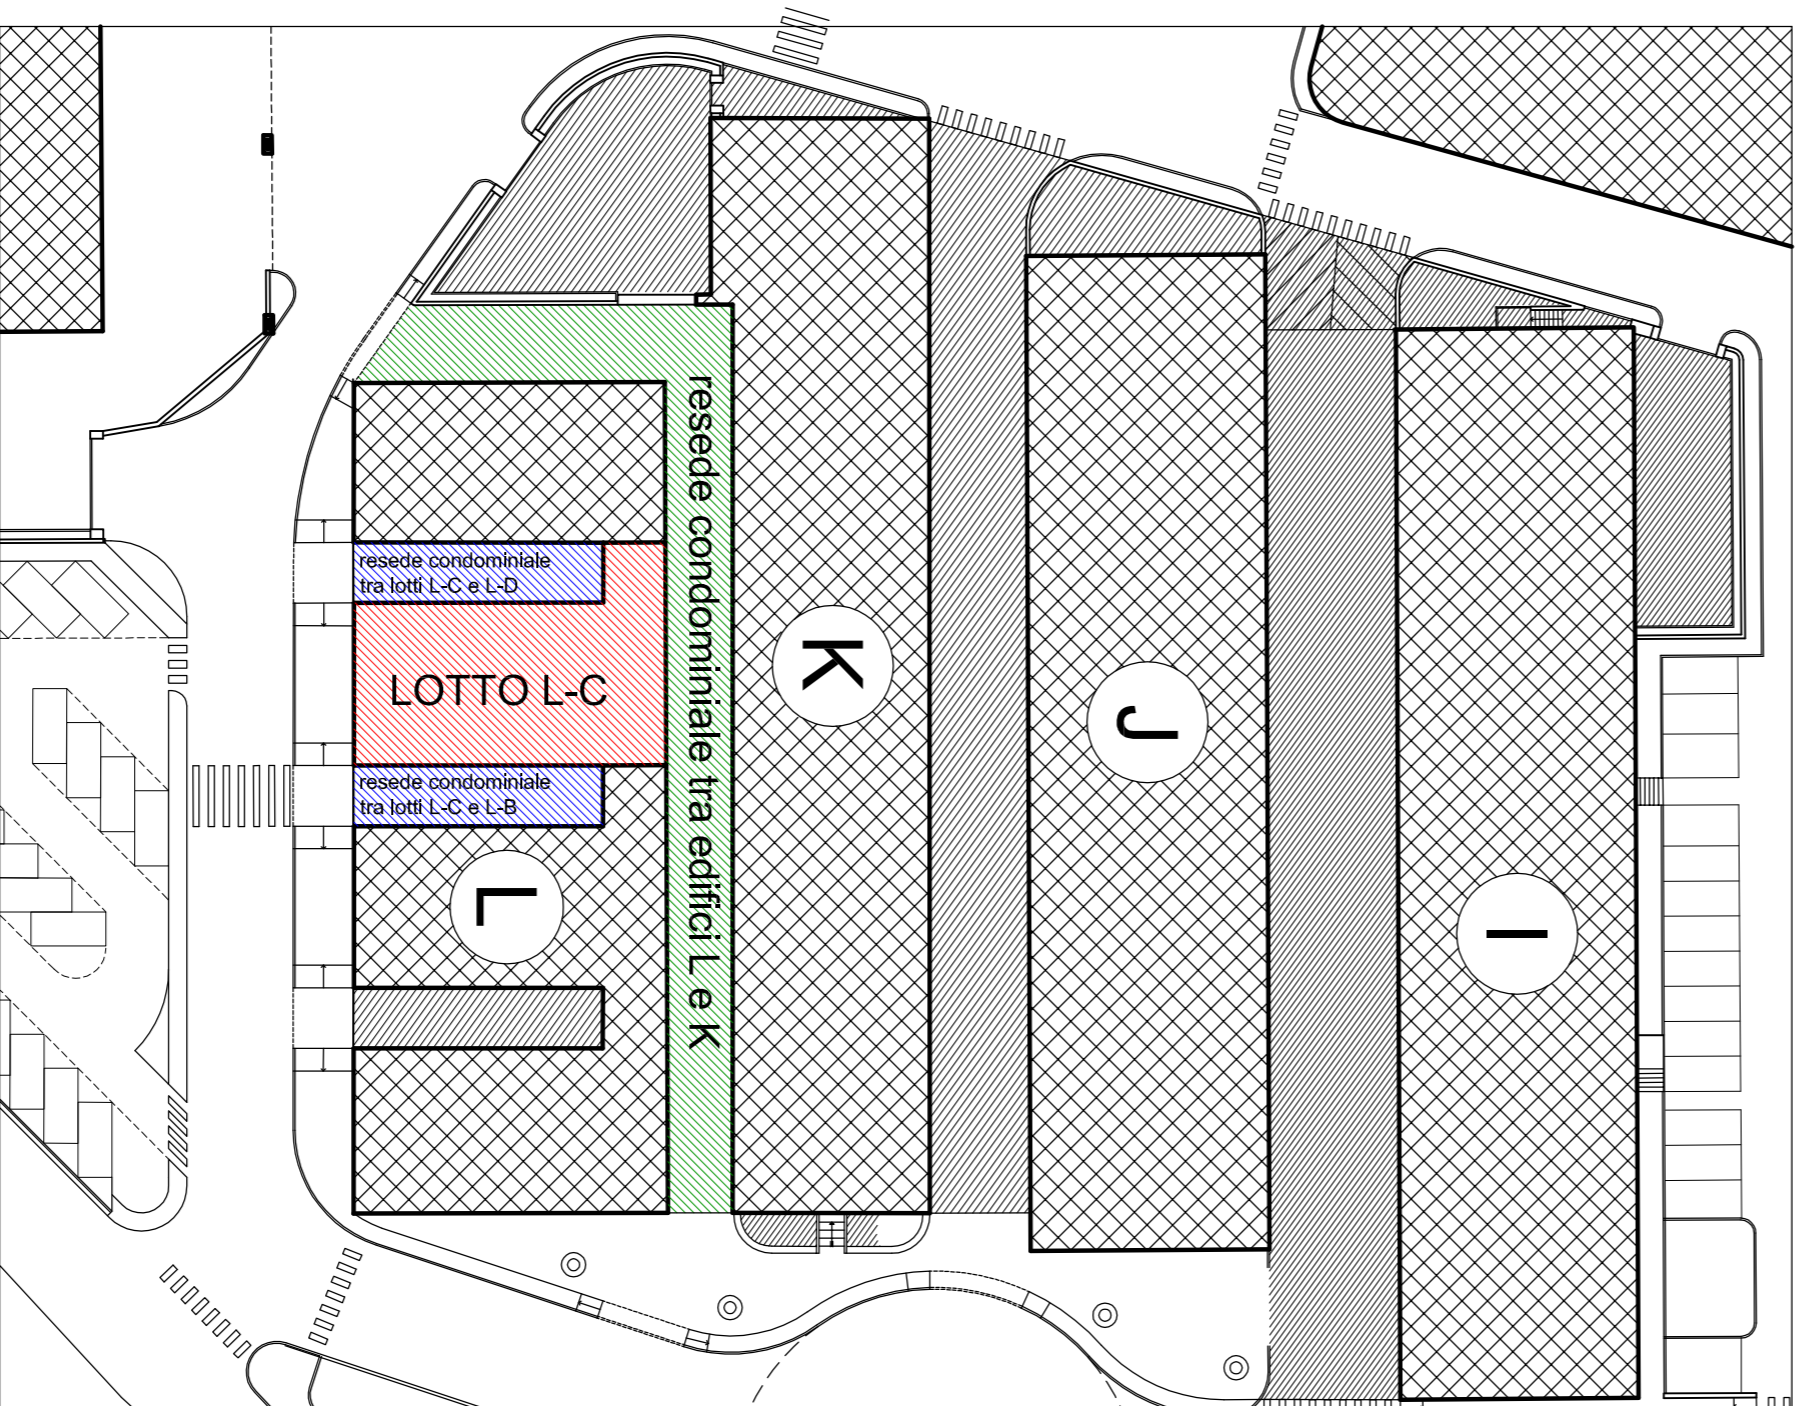

REGIONE TOSCANA
PROVINCIA DI PISTOIA
COMUNE DI SAN MARCELLO P.SE
CENTRO IMPRESA E INNOVAZIONE
C.I.I. Pistoia s.c.r.l.

EDIFICIO L - LOTTO L-C

PLANIMETRIA GENERALE
scala 1:500

SEZIONE A-A

PROSPETTO EST

PROSPETTO OVEST

PROSPETTO NORD

PROSPETTO SUD