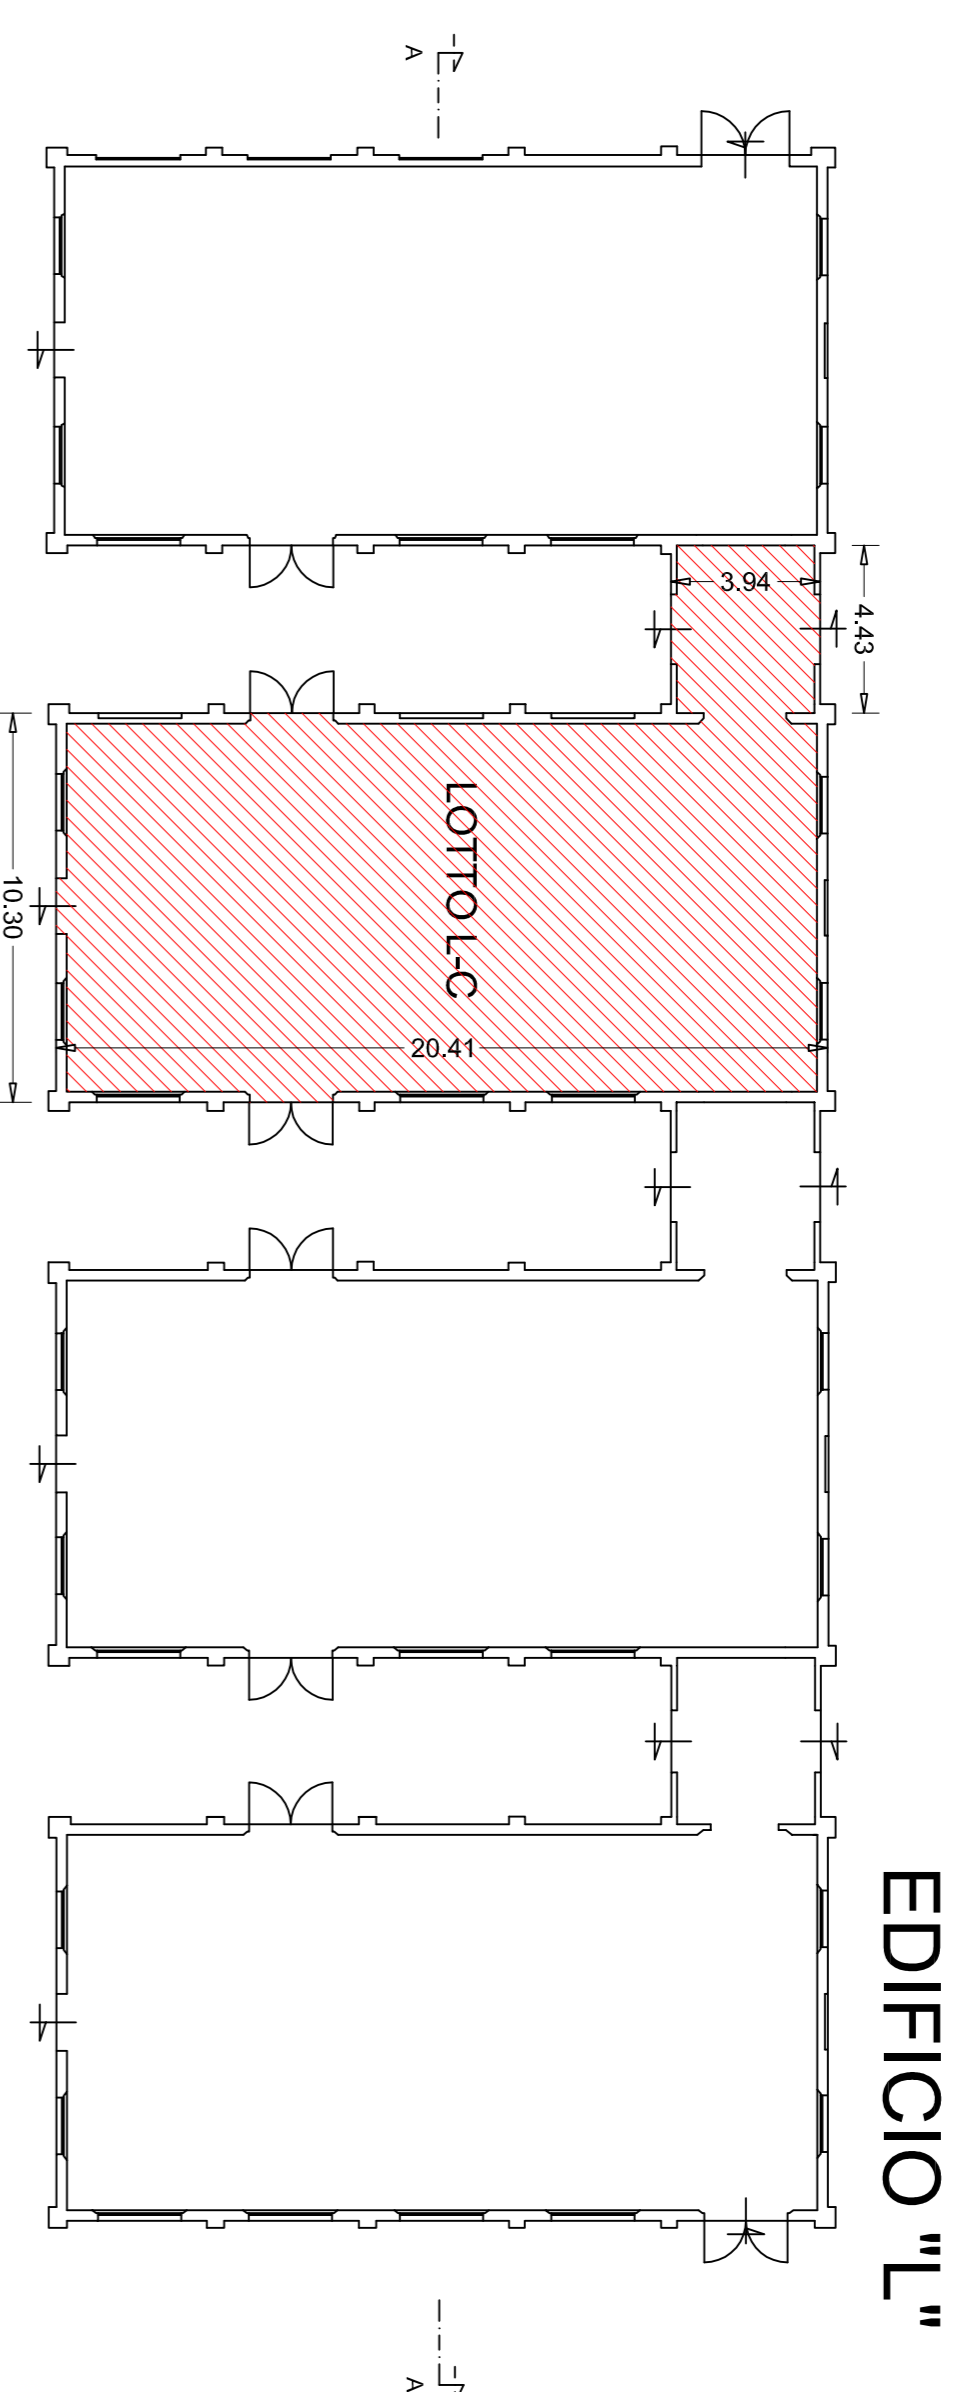

REGIONE TOSCANA
PROVINCIA DI PISTOIA
COMUNE DI SAN MARCELLO P.SE
CENTRO IMPRESA E INNOVAZIONE
C.I.I. Pistoia s.c.r.l.

EDIFICIO L - LOTTO L-C

PLANIMETRIA GENERALE
scala 1:500

SEZIONE A-A

PROSPETTO EST

PROSPETTO OVEST

PROSPETTO NORD

PROSPETTO SUD