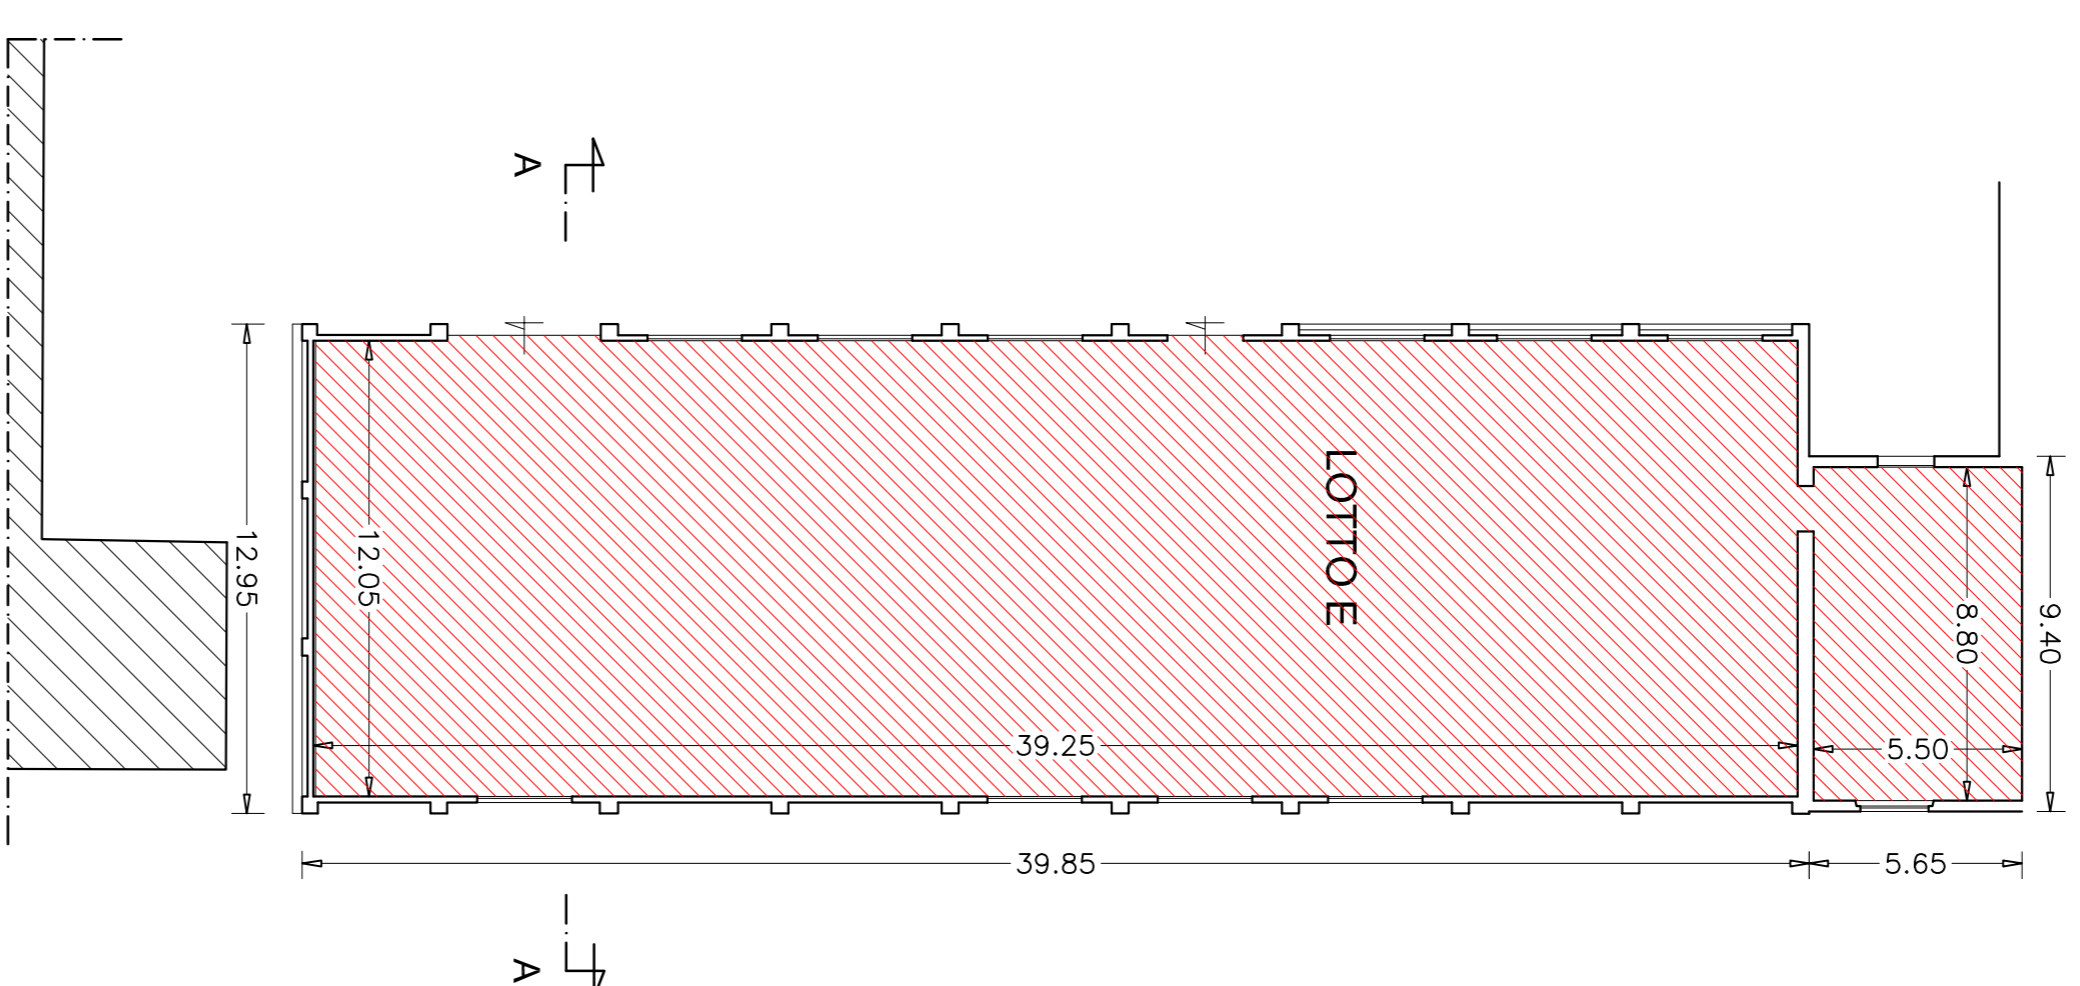

REGIONE TOSCANA
PROVINCIA DI PISTOIA
COMUNE DI SAN MARCELLO P.SE
CENTRO IMPRESA E INNOVAZIONE
C.I.I. Pistoia s.c.r.l.

EDIFICIO E

PLANIMETRIA GENERALE
scala 1:500

EDIFICIO "E"

PROSPETTO OVEST

PROSPETTO EST

PROSPETTO SUD