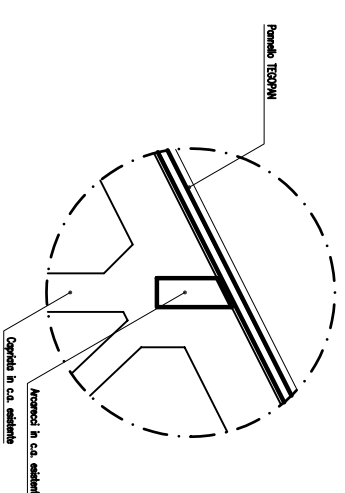

REGIONE TOSCANA  
 PROVINCIA DI PISTOIA  
 COMUNE DI SAN MARCELLO P.S.E  
 C.I.I. Pistoia s.c.r.l.  
**EDIFICIO "T"**

PIANTA

PARTICOLARE TETTO "T"

SEZIONE A-A

PROSPETTO SUD

PROSPETTO EST

PROSPETTO NORD

PROSPETTO OVEST

SCALA:  
 1:200/1:20