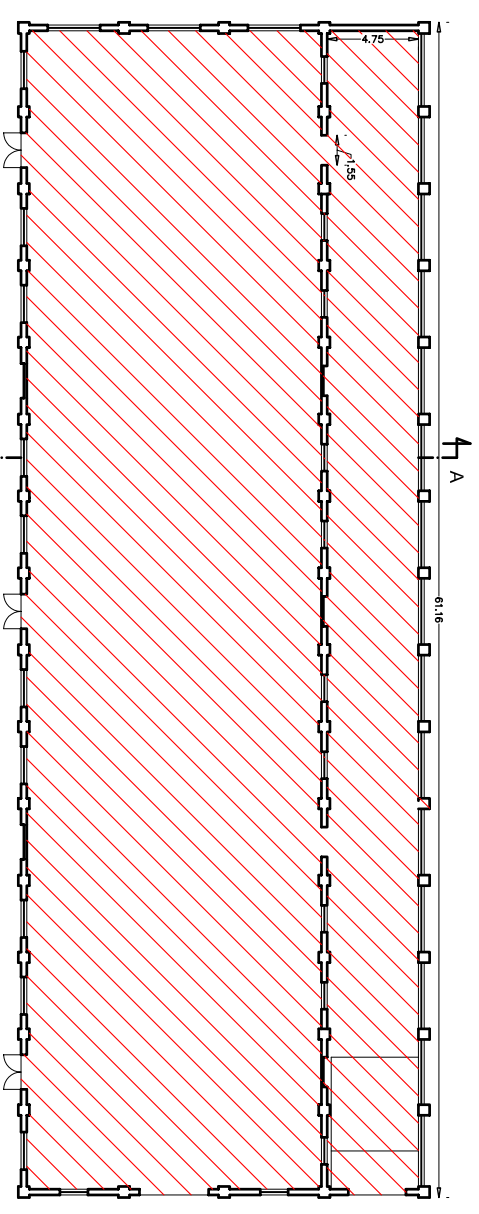

REGIONE TOSCANA  
 PROVINCIA DI PISTOIA  
 COMUNE DI SAN MARCELLO P.S.E  
 C.I.I. Pistoia s.c.r.l.  
**EDIFICIO "T"**

PIANTA

PARTICOLARE TETTO "T"

SEZIONE A-A

PROSPETTO SUD

PROSPETTO EST

PROSPETTO NORD

PROSPETTO OVEST

SCALA:  
 1:200/1:20