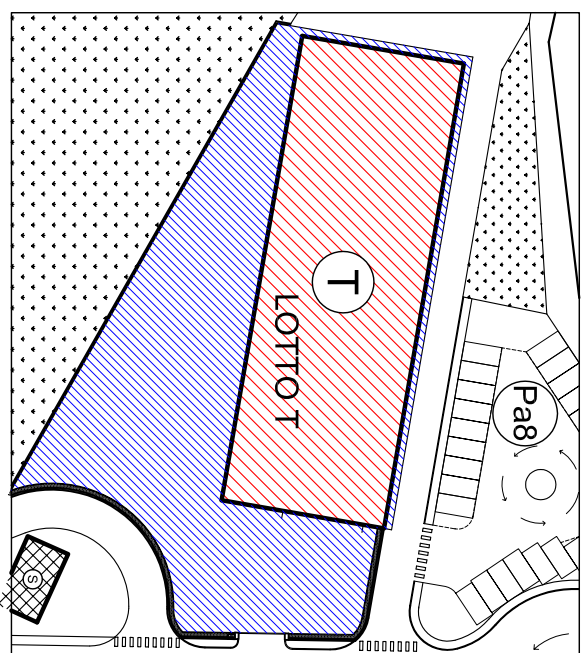

REGIONE TOSCANA  
 PROVINCIA DI PISTOIA  
 COMUNE DI SAN MARCELLO P.S.E  
 C.I.I. Pistoia s.c.r.l.  
**EDIFICIO "T"**

PIANTA

PARTICOLARE TETTO "T"

SEZIONE A-A

PROSPETTO SUD

PROSPETTO EST

PROSPETTO NORD

PROSPETTO OVEST

SCALA:  
 1:200/1:20