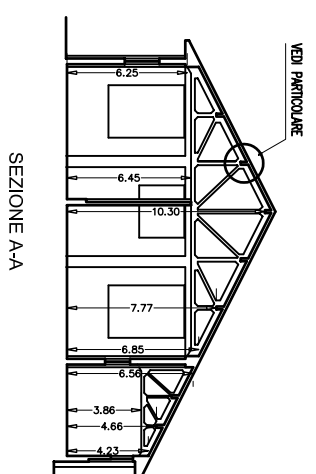

REGIONE TOSCANA  
 PROVINCIA DI PISTOIA  
 COMUNE DI SAN MARCELLO P.S.E  
 C.I.I. Pistoia s.c.r.l.  
**EDIFICIO "T"**

PIANTA

PARTICOLARE TETTO "T"

SEZIONE A-A

PROSPETTO SUD

PROSPETTO EST

PROSPETTO NORD

PROSPETTO OVEST

SCALA:  
 1:200/1:20