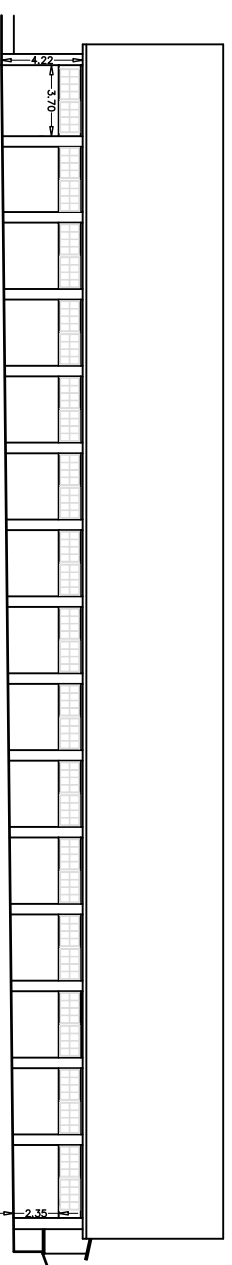

REGIONE TOSCANA  
 PROVINCIA DI PISTOIA  
 COMUNE DI SAN MARCELLO P.S.E  
 C.I.I. Pistoia s.c.r.l.  
**EDIFICIO "T"**

PIANTA

PARTICOLARE TETTO "T"

SEZIONE A-A

PROSPETTO SUD

PROSPETTO EST

PROSPETTO NORD

PROSPETTO OVEST

SCALA:  
 1:200/1:20